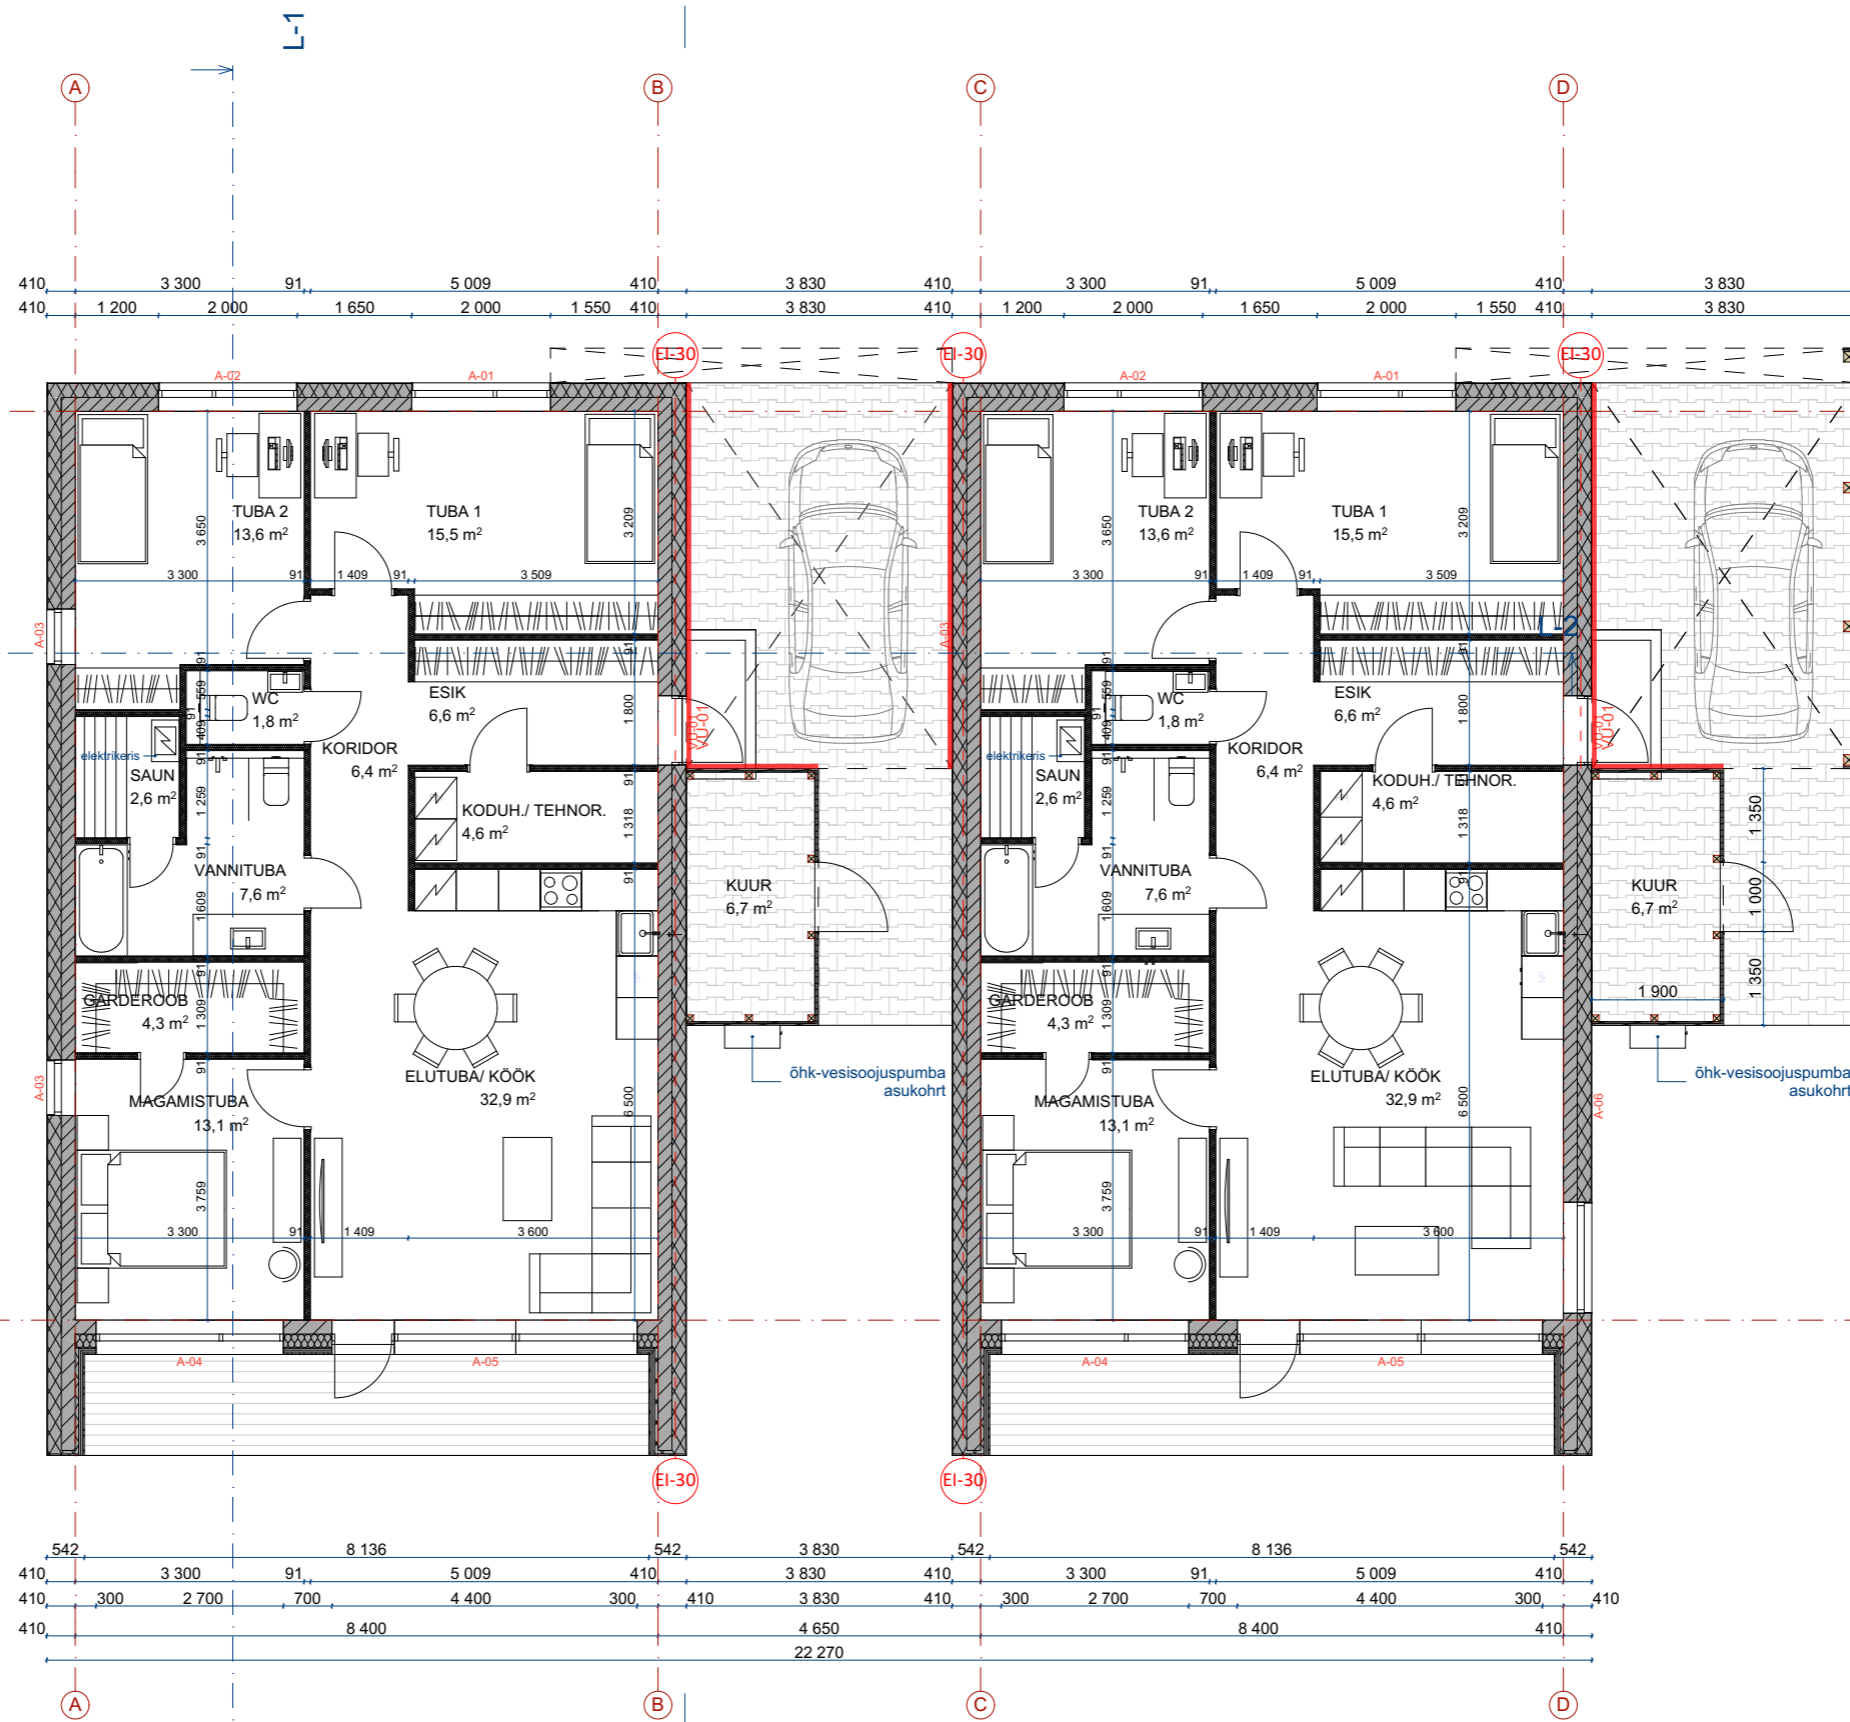

Vaade põhjast

Elamu:	m ²
Esik	6,6
Tuba 1	15,5
Tuba 2	13,6
WC	1,8
Koridor	6,4
Vannituba	7,6
Saun	2,6
Elutuba/köök	32,9
Magamistuba	13,1
Garderoob	4,3
Koduhoid/tehn.r	4,6
Kuur	6,7
Korruks kokku:	115,7

Elamu kokku:	115,7
- s.h. eluruumi pind:	104,4
- s.h. tehno pind:	4,6
- s.h. üldkasutatavpind	6,7

Vaade läänest

Elamu:	m ²
Esik	6,6
Tuba 1	15,5
Tuba 2	13,6
WC	1,8
Koridor	6,4
Vannituba	7,6
Saun	2,6
Elutuba/köök	32,9
Magamistuba	13,1
Garderoob	4,3
Koduhoid/tehn.r	4,6
Kuur	6,7
Korruks kokku:	115,7

Elamu kokku:	115,7
- s.h. eluruumi pind:	104,4
- s.h. tehno pind:	4,6
- s.h. üldkasutatavpind	6,7

Vaade idast

Vaade lõunast